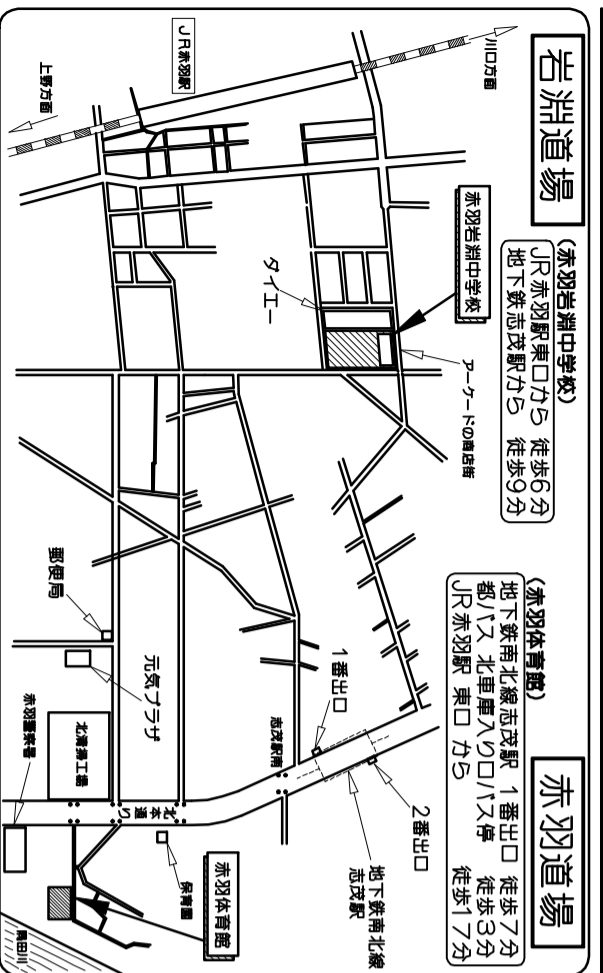

# 荒川合気会 道場案内

曜日	道場名	稽古時間	道場長
月	千住道場 (荒川スポーツセンター3F)	少年部 午後 7:00~8:00 一般 午後 8:00~9:00	浜崎義幸
	町屋道場 (荒川区立第四中学校)	少年部 午後 6:30~7:30 一般 午後 7:30~9:00	本多康邦
火	神谷道場 (成立武道場2F)	少年部 午後 7:00~8:00 一般 午後 7:00~9:00	佐藤 修
	光道場	少年部 午後 4:30~7:00 一般 午後 7:30~8:30	酒井三枝子
水	赤羽岩淵道場 (赤羽岩淵中学校1F道場)	少年部 午後 7:15~20:30	植田純子
	滝野川道場 (滝野川体育館B1第二武道場)	少年部 午後 7:00~8:00 女性部 午後 7:00~8:00 一般 午後 8:00~9:00	八巻 修
木	光道場	レジャー 合気道 午前10:00~11:30	酒井三枝子
	町屋道場 (荒川区立第四中学校)	少年部 午後 6:30~7:30 一般 午後 7:30~9:00	本多康邦
金	神谷道場 (成立武道場2F)	少年部 午後 7:00~8:00 一般 午後 7:00~9:00	佐藤 修
	光道場	少年部 午後 4:30~7:00 一般 午後 7:30~8:30	酒井三枝子
土	光道場	一般 午前 10:00~11:30	酒井三枝子
	台東道場 (台東区立大塚第一体育館9F第一武道場)	少年部 午後 2:00~3:30 一般 午後 2:30~4:30	古高 靖
日	千住道場 (荒川スポーツセンター3F)	少年部 午後 12:30~13:30 一般 午後 13:30~15:00	浜崎義幸
	赤羽道場 (赤羽体育館1F多目的ホール)	少年部 午後 13:30~14:30 一般 午後 7:00~20:15	加藤 聡
日	赤羽岩淵道場 (赤羽岩淵中学校1F道場)	少年部 午前 9:00~10:30 女性部 午前 9:00~10:30 一般 午前 10:30~12:00	八巻 修
	赤羽道場 (赤羽体育館1F多目的ホール)	一般 午後 13:30~14:30	加藤 聡

・滝野川、台東、赤羽、岩淵は、稽古日などが変わる事がありますのでホームページで確認して下さい。  
 ・滝野川道場以外は祝日は原則として休みです。  
 ・各道場名で、それぞれのホームページを検索することができます。