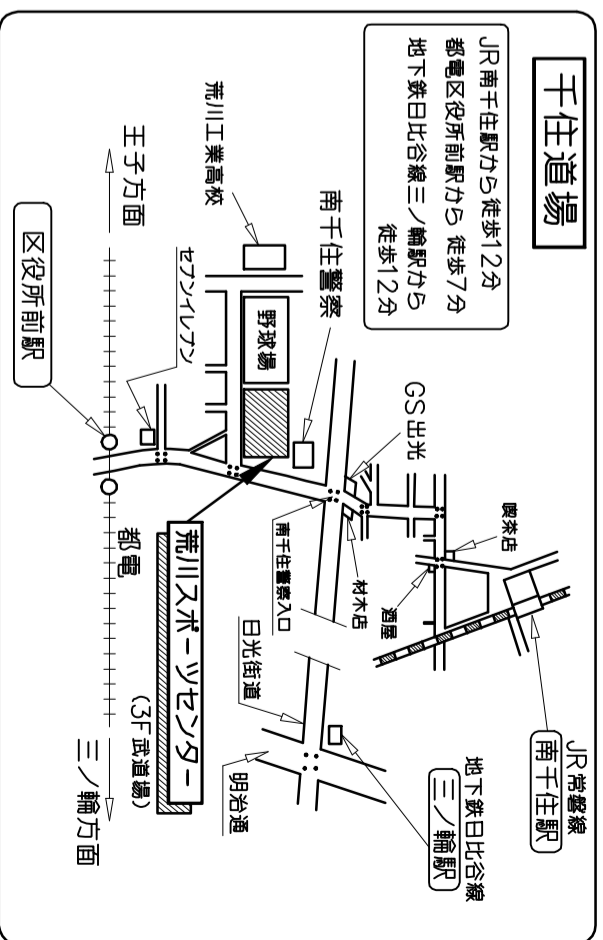

# 荒川合気会 道場案内

曜日	道場名	稽古時間	道場長
月	千住道場 (荒川スポーツセンター3F)	少年部 午後 7:00~8:00 一般 午後 8:00~9:00	浜崎義幸
	町屋道場 (荒川区立第四中学校)	少年部 午後 6:30~7:30 一般 午後 7:30~9:00	本多康邦
火	神谷道場 (成立武道場2F)	少年部 午後 7:00~8:00 一般 午後 7:00~9:00	佐藤 修
	光道場	少年部 午後 4:30~7:00 一般 午後 7:30~8:30	酒井三枝子
水	赤羽岩淵道場 (赤羽岩淵中学校1F道場)	少年部 午後 7:15~20:30	植田純子
	滝野川道場 (滝野川体育館B1第二武道場)	少年部 午後 7:00~8:00 女性部 午後 7:00~8:00 一般 午後 8:00~9:00	八巻 修
木	光道場	レジャー 合気道 午前10:00~11:30	酒井三枝子
	町屋道場 (荒川区立第四中学校)	少年部 午後 6:30~7:30 一般 午後 7:30~9:00	本多康邦
金	神谷道場 (成立武道場2F)	少年部 午後 7:00~8:00 一般 午後 7:00~9:00	佐藤 修
	光道場	少年部 午後 4:30~7:00 一般 午後 7:30~8:30	酒井三枝子
土	光道場	一般 午前 10:00~11:30	酒井三枝子
	台東道場 (台東区立大塚第一体育館9F第一武道場)	少年部 午後 2:00~3:30 一般 午後 2:30~4:30	古高 靖
日	千住道場 (荒川スポーツセンター3F)	少年部 午後 12:30~13:30 一般 午後 13:30~15:00	浜崎義幸
	赤羽道場 (赤羽体育館1F多目的ホール)	少年部 午後 13:30~14:30 一般 午後 7:00~20:15	加藤 聡
日	赤羽岩淵道場 (赤羽岩淵中学校1F道場)	少年部 午前 9:00~10:30 女性部 午前 9:00~10:30 一般 午前 10:30~12:00	八巻 修
	赤羽道場 (赤羽体育館1F多目的ホール)	一般 午後 13:30~14:30	加藤 聡

・滝野川、台東、赤羽、岩淵は、稽古日などが変わる事がありますのでホームページで確認して下さい。  
 ・滝野川道場以外は祝日は原則として休みです。  
 ・各道場名で、それぞれのホームページを検索することができます。