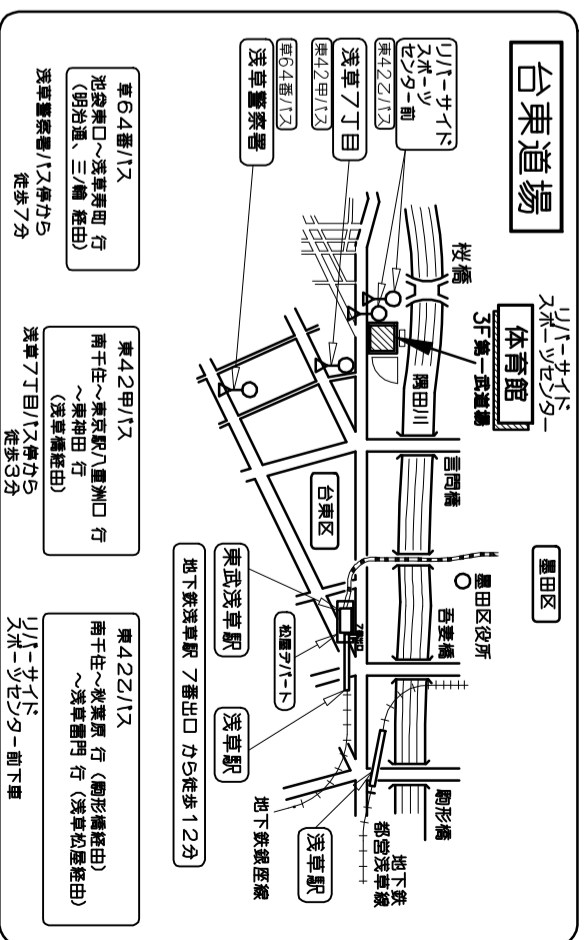

# 荒川合気会 道場案内

曜日	道場名	稽古時間	道場長
月	千住道場 (荒川スポーツセンター3F)	少年部 午後 7:00~8:00 一般 午後 8:00~9:00	浜崎義幸
	町屋道場 (荒川区立第四中学校)	少年部 午後 6:30~7:30 一般 午後 7:30~9:00	本多康邦
火	神谷道場 (成立武道場2F)	少年部 午後 7:00~8:00 一般 午後 7:00~9:00	佐藤 修
	光道場	少年部 午後 4:30~7:00 一般 午後 7:30~8:30	酒井三枝子
水	赤羽岩淵道場 (赤羽岩淵中学校1F道場)	少年部 午後 7:15~20:30	植田純子
	滝野川道場 (滝野川体育館B1第二武道場)	少年部 午後 7:00~8:00 女性部 午後 7:00~8:00 一般 午後 8:00~9:00	八巻 修
木	光道場	レジャー 合気道 午前10:00~11:30	酒井三枝子
	町屋道場 (荒川区立第四中学校)	少年部 午後 6:30~7:30 一般 午後 7:30~9:00	本多康邦
金	神谷道場 (成立武道場2F)	少年部 午後 7:00~8:00 一般 午後 7:00~9:00	佐藤 修
	光道場	少年部 午後 4:30~7:00 一般 午後 7:30~8:30	酒井三枝子
土	光道場	一般 午前 10:00~11:30	酒井三枝子
	台東道場 (台東区立大塚第一体育館9F第一武道場)	少年部 午後 2:00~3:30 一般 午後 2:30~4:30	古高 靖
日	千住道場 (荒川スポーツセンター3F)	少年部 午後 12:30~13:30 一般 午後 13:30~15:00	浜崎義幸
	赤羽道場 (赤羽体育館1F多目的ホール)	少年部 午後 13:30~14:30 一般 午後 7:00~20:15	加藤 聡
日	赤羽岩淵道場 (赤羽岩淵中学校1F道場)	少年部 午前 9:00~10:30 女性部 午前 9:00~10:30 一般 午前 10:30~12:00	八巻 修
	赤羽道場 (赤羽体育館1F多目的ホール)	一般 午後 13:30~14:30	加藤 聡

・滝野川、台東、赤羽、岩淵は、稽古日などが変わる事がありますのでホームページで確認して下さい。  
 ・滝野川道場以外は祝日は原則として休みです。  
 ・各道場名で、それぞれのホームページを検索することができます。