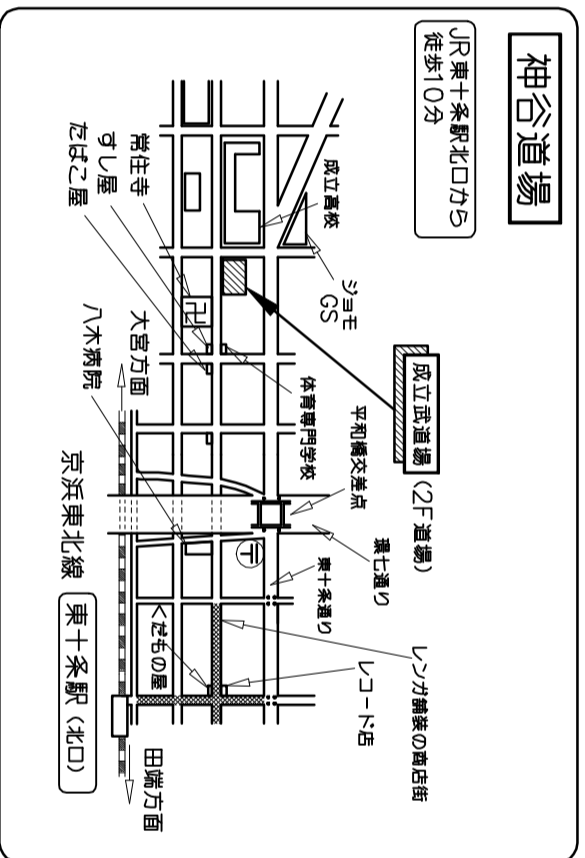

# 荒川合気会 道場案内

曜日	道場名	稽古時間	道場長
月	千住道場 (荒川スポーツセンター3F)	少年部 午後 7:00~8:00 一般 午後 8:00~9:00	浜崎義幸
	町屋道場 (荒川区立第四中学校)	少年部 午後 6:30~7:30 一般 午後 7:30~9:00	本多康邦
火	神谷道場 (成立武道場2F)	少年部 午後 7:00~8:00 一般 午後 7:00~9:00	佐藤 修
	光道場	少年部 午後 4:30~7:00 一般 午後 7:30~8:30	酒井三枝子
水	赤羽岩淵道場 (赤羽岩淵中学校1F道場)	少年部 午後 7:15~20:30	植田純子
	滝野川道場 (滝野川体育館B1第二武道場)	少年部 午後 7:00~8:00 女性部 午後 7:00~8:00 一般 午後 8:00~9:00	八巻 修
木	光道場	レジャー 合気道 午前10:00~11:30	酒井三枝子
	町屋道場 (荒川区立第四中学校)	少年部 午後 6:30~7:30 一般 午後 7:30~9:00	本多康邦
金	神谷道場 (成立武道場2F)	少年部 午後 7:00~8:00 一般 午後 7:00~9:00	佐藤 修
	光道場	少年部 午後 4:30~7:00 一般 午後 7:30~8:30	酒井三枝子
土	光道場	一般 午前 10:00~11:30	酒井三枝子
	台東道場 (台東区立大塚第一体育館9F第一武道場)	少年部 午後 2:00~3:30 一般 午後 2:30~4:30	古高 靖
日	千住道場 (荒川スポーツセンター3F)	少年部 午後 12:30~13:30 一般 午後 13:30~15:00	浜崎義幸
	赤羽道場 (赤羽体育館1F多目的ホール)	少年部 午後 13:30~14:30 一般 午後 7:00~20:15	加藤 聡
日	赤羽岩淵道場 (赤羽岩淵中学校1F道場)	少年部 午前 9:00~10:30 女性部 午前 9:00~10:30 一般 午前 10:30~12:00	八巻 修
	赤羽道場 (赤羽体育館1F多目的ホール)	一般 午後 13:30~14:30	加藤 聡