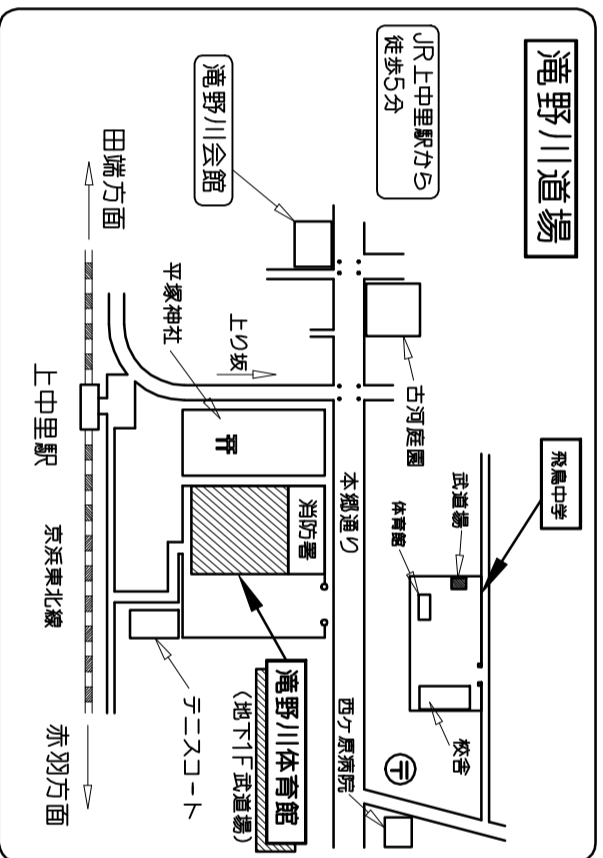

# 荒川合気会 道場案内

曜日	道場名	稽古時間	道場長
月	千住道場 (荒川スポーツセンター3F)	少年部 午後 7:00~8:00 一般 午後 8:00~9:00	浜崎義幸
	町屋道場 (荒川区立第四中学校)	少年部 午後 6:30~7:30 一般 午後 7:30~9:00	本多康邦
火	神谷道場 (成立武道場2F)	少年部 午後 7:00~8:00 一般 午後 7:00~9:00	佐藤 修
	光道場	少年部 午後 4:30~7:00 一般 午後 7:30~8:30	酒井三枝子
水	赤羽岩淵道場 (赤羽岩淵中学校1F道場)	少年部 午後 7:15~20:30	植田純子
	滝野川道場 (滝野川体育館B1第二武道場)	少年部 午後 7:00~8:00 女性部 午後 7:00~8:00 一般 午後 8:00~9:00	八巻 修
木	光道場	レジャー 合気道 午前10:00~11:30	酒井三枝子
	町屋道場 (荒川区立第四中学校)	少年部 午後 6:30~7:30 一般 午後 7:30~9:00	本多康邦
金	神谷道場 (成立武道場2F)	少年部 午後 7:00~8:00 一般 午後 7:00~9:00	佐藤 修
	光道場	少年部 午後 4:30~7:00 一般 午後 7:30~8:30	酒井三枝子
土	光道場	一般 午前 10:00~11:30	酒井三枝子
	台東道場 (台東区立大塚第一体育館9F第一武道場)	少年部 午後 2:00~3:30 一般 午後 2:30~4:30	古高 靖
日	千住道場 (荒川スポーツセンター3F)	少年部 午後 12:30~13:30 一般 午後 13:30~15:00	浜崎義幸
	赤羽道場 (赤羽体育館1F多目的ホール)	少年部 午後 13:30~14:30 一般 午後 7:00~20:15	加藤 聡
日	赤羽岩淵道場 (赤羽岩淵中学校1F道場)	少年部 午前 9:00~10:30 女性部 午前 9:00~10:30 一般 午前 10:30~12:00	八巻 修
	赤羽道場 (赤羽体育館1F多目的ホール)	一般 午後 13:30~14:30	加藤 聡

・滝野川、台東、赤羽、岩淵は、稽古日などが変わる事がありますのでホームページで確認して下さい。  
 ・滝野川道場以外は祝日は原則として休みです。  
 ・各道場名で、それぞれのホームページを検索することができます。