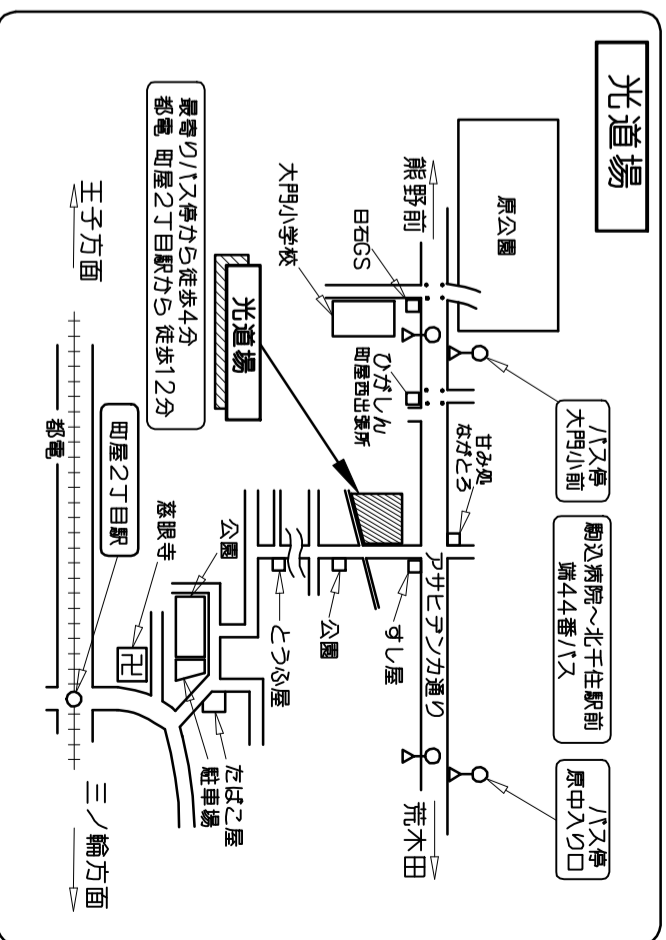

# 荒川合気会 道場案内

曜日	道場名	稽古時間	道場長
月	千住道場 (荒川スポーツセンター3F)	少年部 午後 7:00~8:00 一般 午後 8:00~9:00	浜崎義幸
	町屋道場 (荒川区立第四中学校)	少年部 午後 6:30~7:30 一般 午後 7:30~9:00	本多康邦
火	神谷道場 (成立武道場2F)	少年部 午後 7:00~8:00 一般 午後 7:00~9:00	佐藤 修
	光道場	少年部 午後 4:30~7:00 一般 午後 7:30~8:30	酒井三枝子
水	赤羽岩淵道場 (赤羽岩淵中学校1F道場)	少年部 午後 7:15~20:30	植田純子
	滝野川道場 (滝野川体育館B1第二武道場)	少年部 午後 7:00~8:00 女性部 午後 7:00~8:00 一般 午後 8:00~9:00	八巻 修
木	光道場	レジャー 合気道 午前10:00~11:30	酒井三枝子
	町屋道場 (荒川区立第四中学校)	少年部 午後 6:30~7:30 一般 午後 7:30~9:00	本多康邦
金	神谷道場 (成立武道場2F)	少年部 午後 7:00~8:00 一般 午後 7:00~9:00	佐藤 修
	光道場	少年部 午後 4:30~7:00 一般 午後 7:30~8:30	酒井三枝子
土	光道場	一般 午前 10:00~11:30	酒井三枝子
	台東道場 (台東区立大塚第一体育館9F第一武道場)	少年部 午後 2:00~3:30 一般 午後 2:30~4:30	古高 靖
日	千住道場 (荒川スポーツセンター3F)	少年部 午後 12:30~13:30 一般 午後 13:30~15:00	浜崎義幸
	赤羽道場 (赤羽体育館1F多目的ホール)	少年部 午後 13:30~14:30 一般 午後 7:00~20:15	加藤 聡
日	赤羽岩淵道場 (赤羽岩淵中学校1F道場)	少年部 午前 9:00~10:30 女性部 午前 9:00~10:30 一般 午前 10:30~12:00	八巻 修
	赤羽道場 (赤羽体育館1F多目的ホール)	一般 午後 13:30~14:30	加藤 聡

・滝野川、台東、赤羽、岩淵は、稽古日などが変わる事がありますのでホームページで確認して下さい。  
 ・滝野川道場以外は祝日は原則として休みです。  
 ・各道場名で、それぞれのホームページを検索することができます。