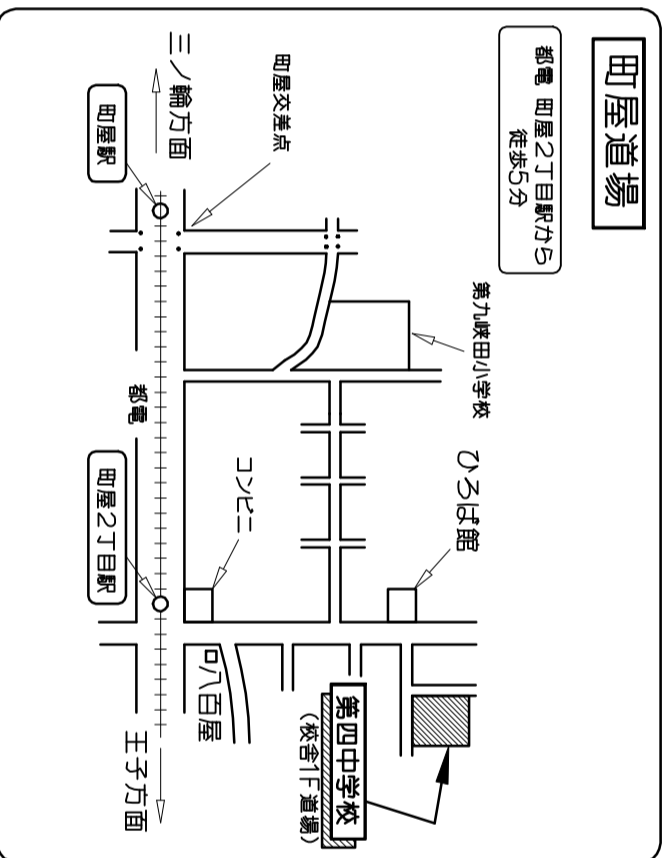

# 荒川合気会 道場案内

曜日	道場名	稽古時間	道場長
月	千住道場 (荒川スポーツセンター3F)	少年部 午後 7:00~8:00 一般 午後 8:00~9:00	浜崎義幸
	町屋道場 (荒川区立第四中学校)	少年部 午後 6:30~7:30 一般 午後 7:30~9:00	本多康邦
火	神谷道場 (成立武道場2F)	少年部 午後 7:00~8:00 一般 午後 7:00~9:00	佐藤 修
	光道場	少年部 午後 4:30~7:00 一般 午後 7:30~8:30	酒井三枝子
水	赤羽岩淵道場 (赤羽岩淵中学校1F道場)	少年部 午後 7:15~20:30	植田純子
	滝野川道場 (滝野川体育館B1第二武道場)	少年部 午後 7:00~8:00 女性部 午後 7:00~8:00 一般 午後 8:00~9:00	八巻 修
木	光道場	レジャー 合気道 午前10:00~11:30	酒井三枝子
	町屋道場 (荒川区立第四中学校)	少年部 午後 6:30~7:30 一般 午後 7:30~9:00	本多康邦
金	神谷道場 (成立武道場2F)	少年部 午後 7:00~8:00 一般 午後 7:00~9:00	佐藤 修
	光道場	少年部 午後 4:30~7:00 一般 午後 7:30~8:30	酒井三枝子
土	光道場	一般 午前 10:00~11:30	酒井三枝子
	台東道場 (台東区立大塚第一体育館9F第一武道場)	少年部 午後 2:00~3:30 一般 午後 2:30~4:30	古高 靖
日	千住道場 (荒川スポーツセンター3F)	少年部 午後 12:30~13:30 一般 午後 13:30~15:00	浜崎義幸
	赤羽道場 (赤羽体育館1F多目的ホール)	少年部 午後 13:30~14:30 一般 午後 7:00~20:15	加藤 聡
日	赤羽岩淵道場 (赤羽岩淵中学校1F道場)	少年部 午前 9:00~10:30 女性部 午前 9:00~10:30 一般 午前 10:30~12:00	八巻 修
	赤羽道場 (赤羽体育館1F多目的ホール)	一般 午後 13:30~14:30	加藤 聡

・滝野川、台東、赤羽、岩淵は、稽古日などが変わる事がありますのでホームページで確認して下さい。  
 ・滝野川道場以外は祝日は原則として休みです。  
 ・各道場名で、それぞれのホームページを検索することができます。